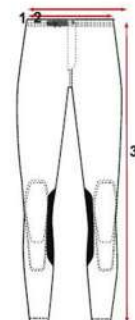

Botas

Foot length (cm)	25,2	26	26,5	27,3	28,1	28,6	29	29,5	29,8	30,7	31,5	32,4
USA Size	5 ½	6 ½	7	8	9	9 ½	10	10 ½	11	12	13	14
EURO Size	39	40	41	42	43	44	44 ½	45	46	47	48	49

hebo

CASCO TRIAL

TALLAS ADULTO - ADULT SIZES_cm

EUROPA	XS	S	M	L	XL
PERÍMETRO CABEZA (Cm)	53-54	55-56	57-58	59-60	61-62
EEUU	XS	S	M	L	XL
PERÍMETRO CABEZA (In)	20,86	21,65	22,44	23,22	24,01

hebo

TALLAS CAMISETA PRO
PRO JERSEY SIZES

Tallas	Linia 1		Linia 2		Linia 3	
	EUR	EEUU	EUR	EEUU	EUR	EEUU
XS	54 Cm	21,25 In	56 Cm	22,04 In	78 Cm	30,70 In
S	56 Cm	22,04 In	58 Cm	22,83 In	80 Cm	31,49 In
M	58 Cm	22,83 In	60 Cm	23,62 In	82 Cm	32,28 In
L	60 Cm	23,62 In	62 Cm	24,40 In	84 Cm	33,07 In
XL	62 Cm	24,40 In	64 Cm	25,19 In	86 Cm	33,85 In
XXL	64 Cm	25,19 In	66 Cm	25,98 In	88 Cm	34,64 In

hebo

TALLAS PANTALONES PRO
PRO PANTS SIZES

Tallas	Linia 1		Linia 2		Linia 3	
	EUR	EEUU	EUR	EEUU	EUR	EEUU
XS	54 Cm	21,25 In	82 Cm	32,28 In	88 Cm	34,64 In
S	60 Cm	23,62 In	88 Cm	34,64 In	92 Cm	36,22 In
M	64 Cm	25,19 In	94 Cm	37 In	96 Cm	37,79 In
L	68 Cm	26,77 In	100 Cm	39,37 In	100 Cm	39,37 In
XL	72 Cm	28,34 In	106 Cm	41,73 In	104 Cm	40,94 In
XXL	76 Cm	29,92 In	112 Cm	44,09 In	108 Cm	42,51 In

hebo

TALLAS GANTES
SIZES GLOVE

EUROPA/TALLAS	XS	S	M	L	XL	XXL
	7 Cm	8 Cm	9 Cm	10 Cm	11 Cm	12 Cm

EEUU/SIZES	XS	S	M	L	XL	XXL
	2,75 In	3,14 In	3,54 In	3,93 In	4,33 In	4,72 In

hebo

TALLAS BOTAS
SIZES BOOT

EUROPA/TALLAS	38	39	40	41	42	43	44	45	46	47	48
	24Cm	24,5 Cm	25 Cm	26 Cm	26,5 Cm	27,5 Cm	28 Cm	29Cm	30 Cm	30,5 Cm	31,5 Cm